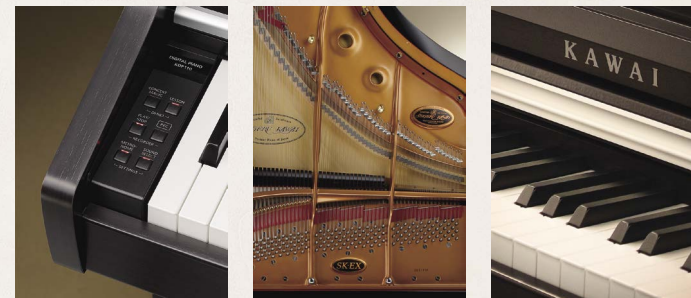

**KAWAI**

DIGITAL PIANO

**KDP 110**

## AUTENTICIDAD DEL TOQUE DE LA TECLA

El nuevo mecanismo de teclado del KDP110: *Responsive Hammer Compact (RHCII)* ha sido desarrollado para representar la pulsación característica de un piano de cola acústico. Su alta tecnología y robusta construcción con además un novedoso sistema con triple sensor, permiten un suave y natural movimiento de balanceo, y una experiencia interpretativa totalmente auténtica.

## SONIDO DE PIANO DE COLA

El piano digital KDP110 captura el hermoso sonido del renombrado piano de cola de concierto Shigeru Kawai SK-EX, con sus 88 teclas de este instrumento excepcional meticulosamente grabadas, analizadas y fielmente reproducidas utilizando la tecnología avanzada de *Harmonic Imaging*. Este proceso único reproduce fielmente el amplio rango dinámico del piano de cola original, ofreciendo a los pianistas un extraordinario nivel de expresividad desde los más suaves pianísimos hasta los más destacados fortísimos.

Además la función de *Virtual Technician* del KDP110 permite que todo el carácter del sonido del piano SK-EX pueda variarse para compatibilizarse con cualquier género musical, o para ajustes específicos de entonación utilizando la aplicación del iPad.